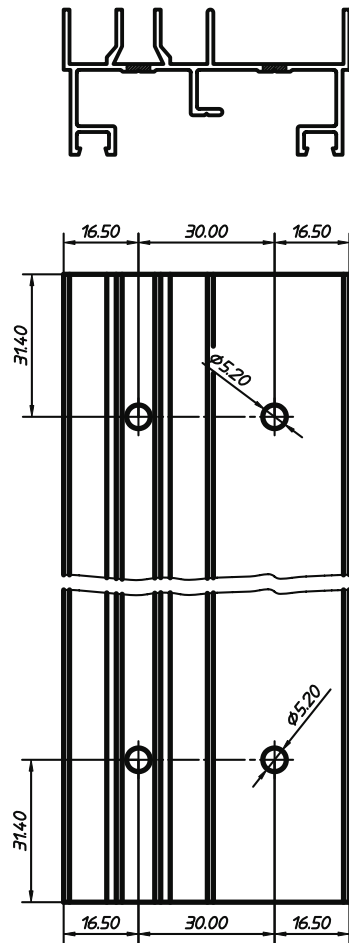

АСТЭК-МТ

Матрица с пневм. прессом С640MLT+9ES/11+9ES/08+30X

АСТЭК-МТ

Матрица с пневм. прессом С640МЛТ+9ЕС/11+9ЕС/08+30Х

АСТЭК-МТ

ОПЕРАЦИЯ А

ОПЕРАЦИЯ В

ОПЕРАЦИЯ С