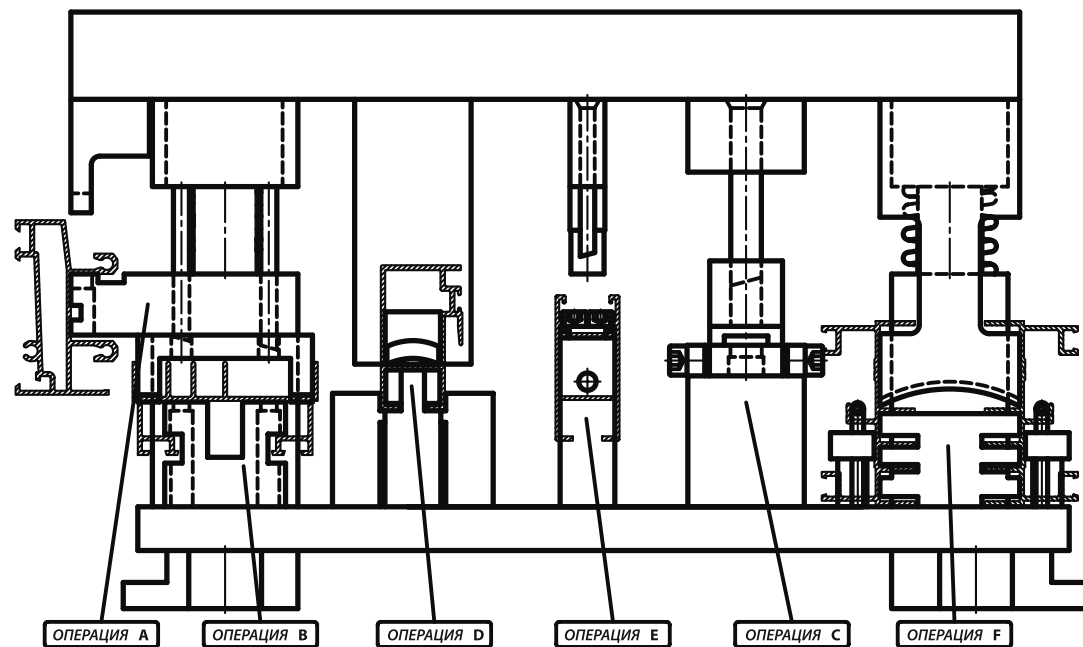

АСТЭК-МТ

Матрица с пневм. прессом С640MLT+9ES/11+9ES/08+30X

АСТЭК-МТ

Матрица с пневм. прессом С640МЛТ+9ЕС/11+9ЕС/08+30Х

АСТЭК-МТ

ОПЕРАЦИЯ А

ОПЕРАЦИЯ В

ОПЕРАЦИЯ С