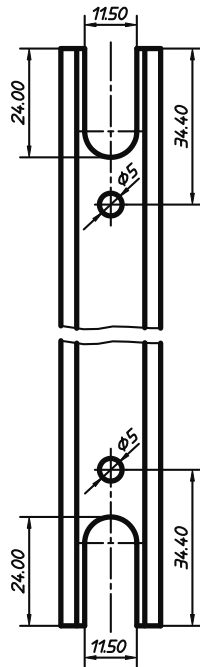

АСТЭК-МТ

ОПЕРАЦИЯ H

Матрица с пневм. прессом C640MLT+9ES/11+9ES/08+30X