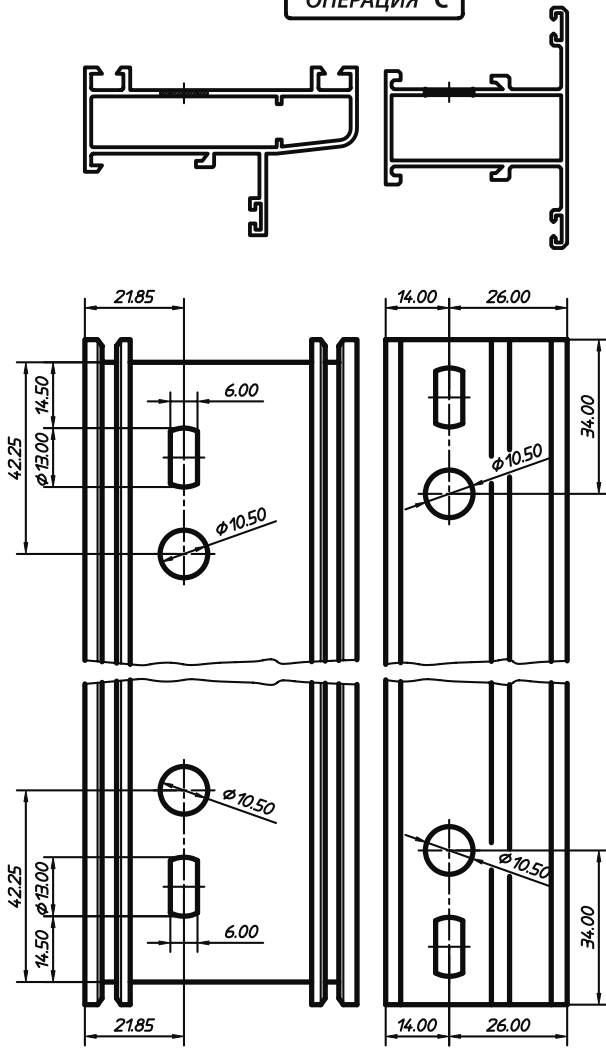

АСТЭК-МТ

Матрица с пневм. прессом С640MLT+9ES/11+9ES/08+30X

АСТЭК-МТ

Матрица с пневм. прессом С640МЛТ+9ЕС/11+9ЕС/08+30Х

АСТЭК-МТ

ОПЕРАЦИЯ А

ОПЕРАЦИЯ В

ОПЕРАЦИЯ С