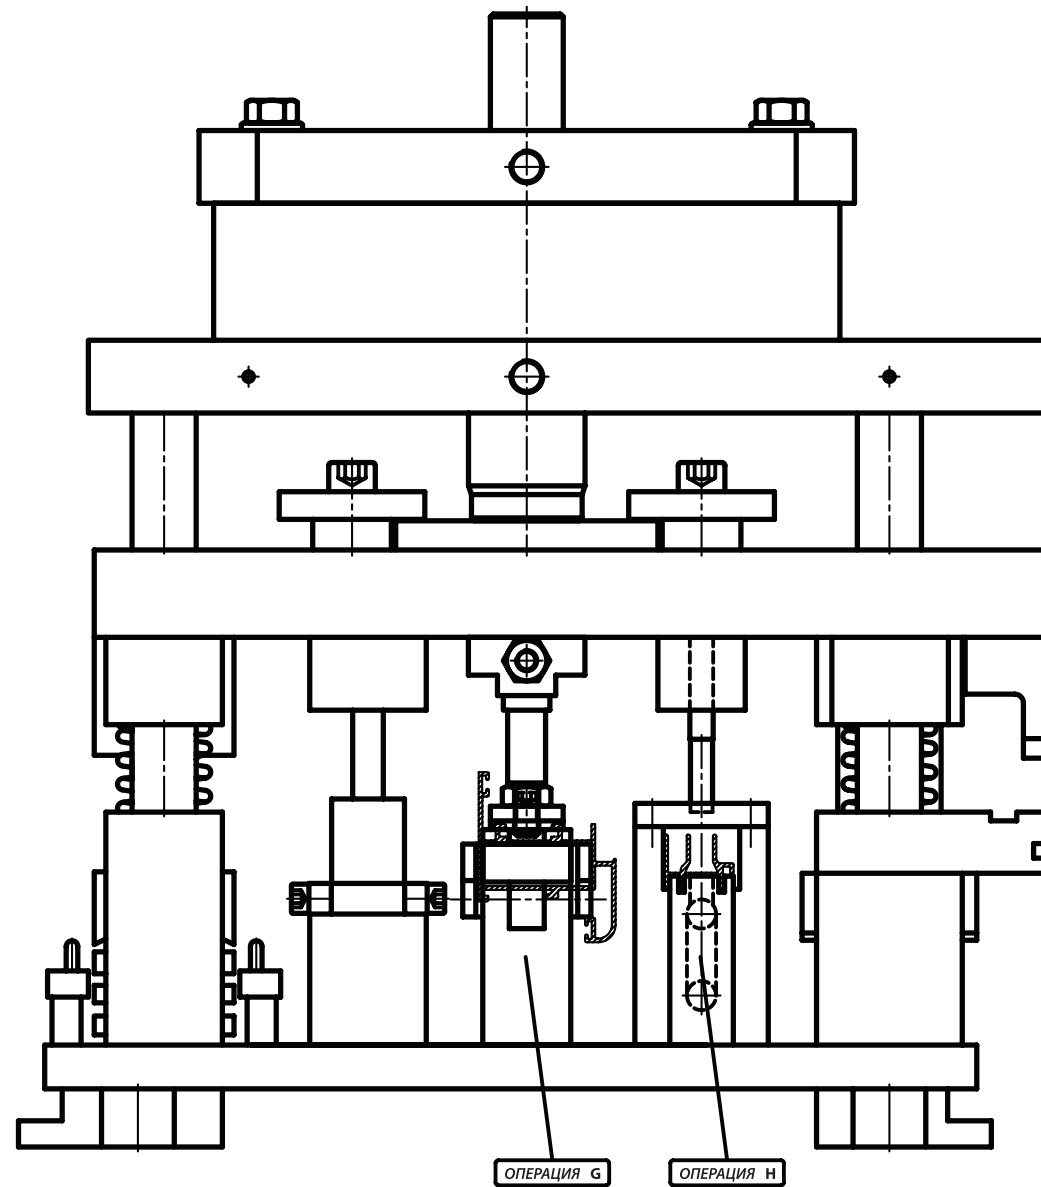

АСТЭК-МТ

Матрица с пневм. прессом С640MLT+9ES/11+9ES/08+30X

АСТЭК-МТ

Матрица с пневм. прессом С640МТ+9ЕС/11+9ЕС/08+30Х

АСТЭК-МТ

ОПЕРАЦИЯ А

ОПЕРАЦИЯ В

ОПЕРАЦИЯ С