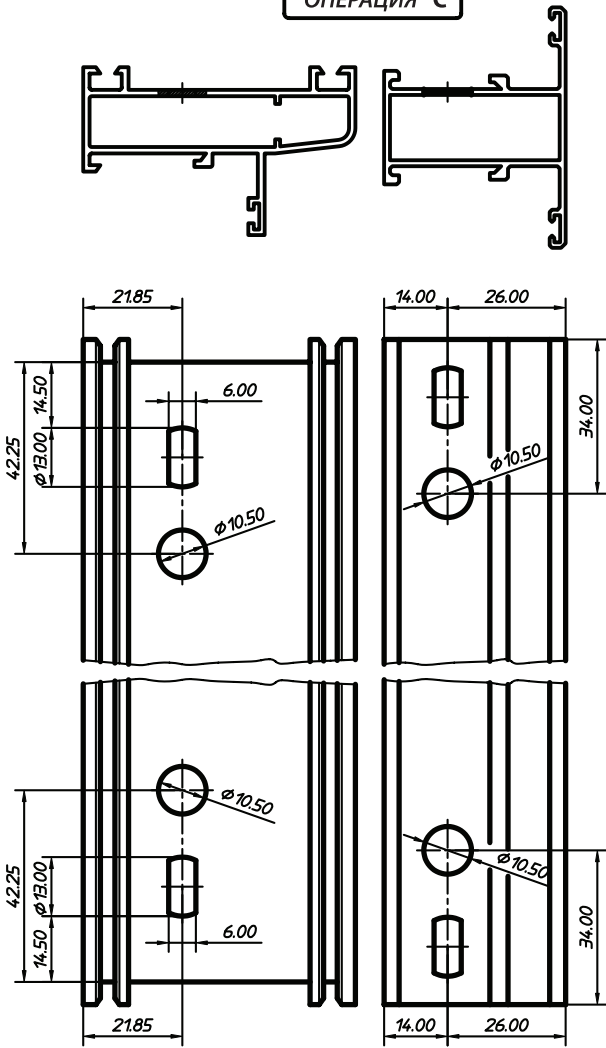

АСТЭК-МТ

Матрица с пневм. прессом С640MLT+9ES/11+9ES/08+30X

АСТЭК-МТ

Матрица с пневм. прессом С640МТ+9ЕС/11+9ЕС/08+30Х

АСТЭК-МТ

ОПЕРАЦИЯ А

ОПЕРАЦИЯ В

ОПЕРАЦИЯ С