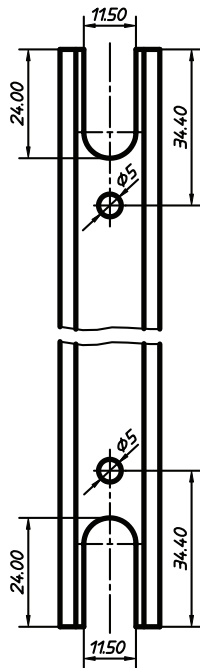

АСТЭК-МТ

ОПЕРАЦИЯ H

Матрица с пневм. прессом C640MLT+9ES/11+9ES/08+30X