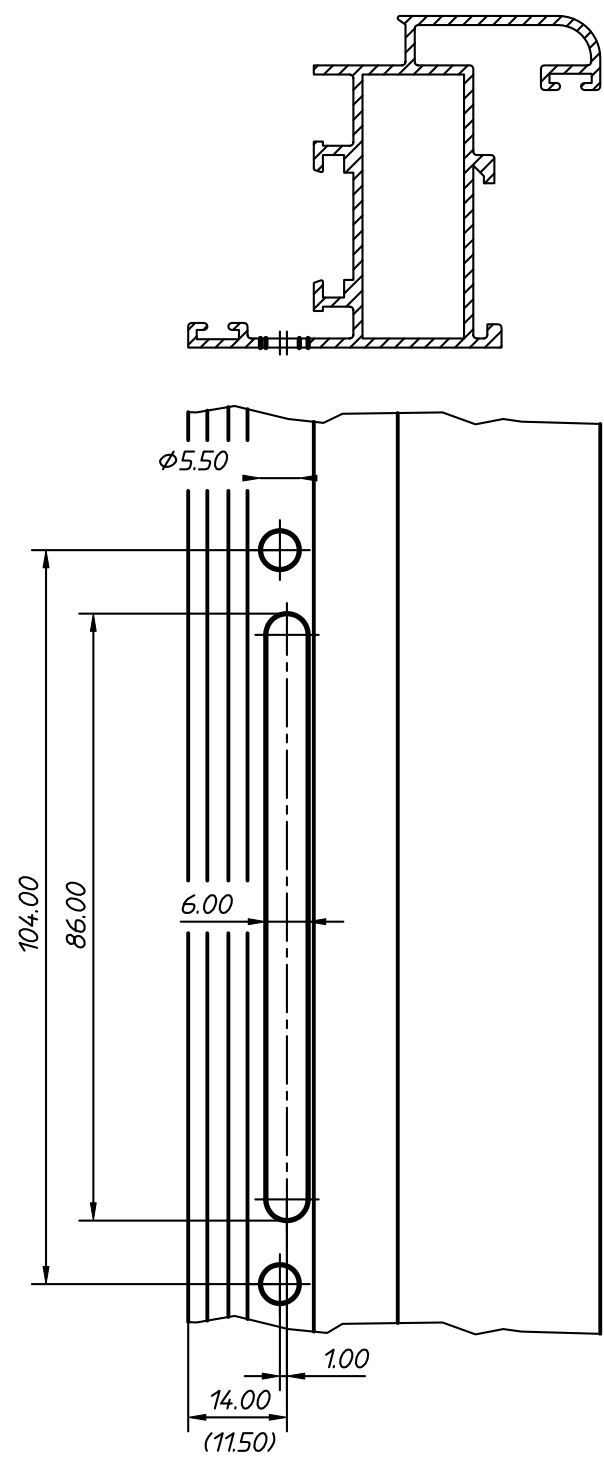

АСТЭК-МТ

ПВХ И АЛЮМИНИЕВЫЕ ПРОФИЛИ
ФУРНИТУРА И КОМПЛЕКТУЮЩИЕ

ОПЕРАЦИЯ А

ОПЕРАЦИЯ С

ОПЕРАЦИЯ D

Матрица Р 400 MINI