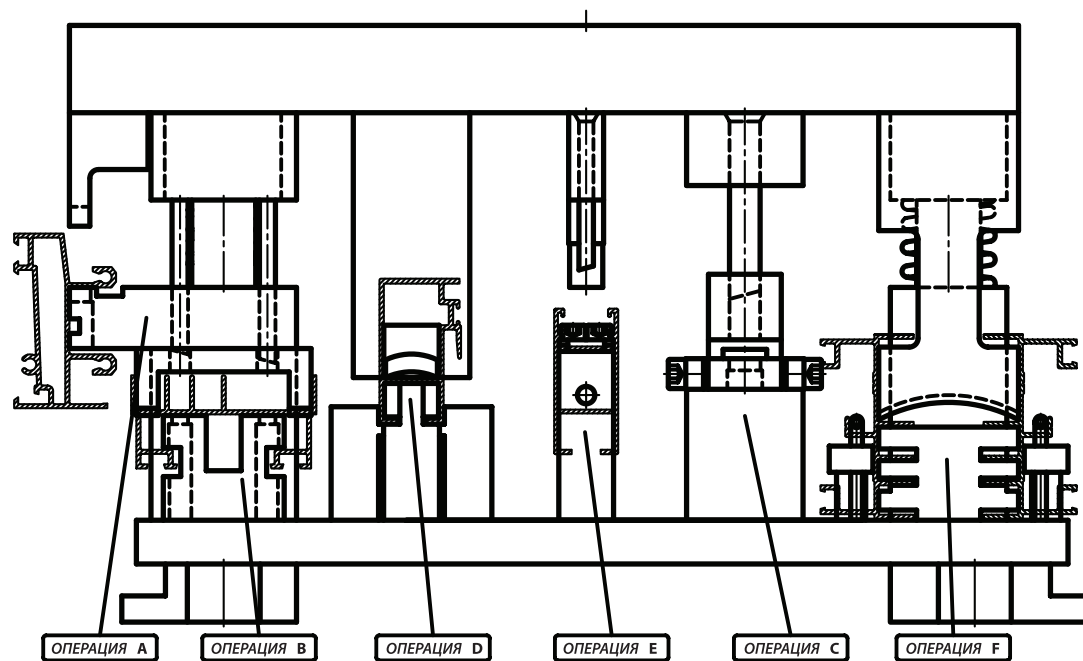

АСТЭК-МТ

Матрица С640MLT+9ES/11

АСТЭК-МТ

ОПЕРАЦИЯ А

ОПЕРАЦИЯ В

ОПЕРАЦИЯ С

ОПЕРАЦИЯ D

Матрица C640MLT+9ES/11