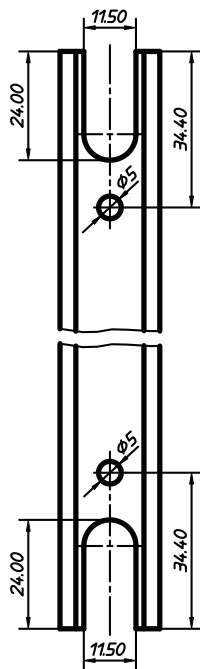

АСТЭК-МТ

Матрица C640MLT+9ES/11