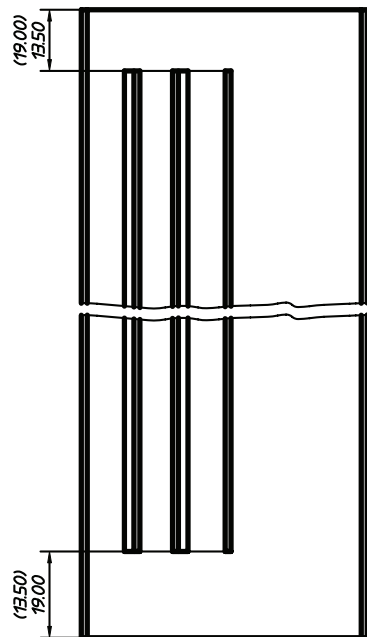

АСТЭК-МТ

Матрица C640MLT+9ES/11